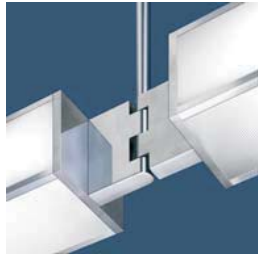

- > SYSTEMELEMENTE AUS GLANZPOLIERTEM ALUMINIUMDRUCKGUSS
- > PENDELROHRE Ø 13MM BAUSEITIG KÜRZBAR
- > EDELSTAHLSEILABHÄNGUNG Ø 1,5MM STUFENLOS VERSTELLBAR, BAUSEITIG KÜRZBAR
- > EINSPEISEELEMENTE MIT ANSCHLUSSKLEMME, ZULEITUNG (5 x 0,75<sup>2</sup>) UND ELEKTRISCHEM STECKVERBINDER
- > VERBINDUNGSELEMENTE MIT KABELBAUMBRÜCKE (5 x 0,75<sup>2</sup>) UND ELEKTRISCHEN STECKVERBINDERN

## ZUBEHÖR PASSEND FÜR

neo|CASSETTE

neo|TRAPEZ

neo|TUBE

## GELENKVERBINDER PENDEL

PENDEL	H
SX 98-134-4* 90–180° mit Kabelbaumbrücke	700mm
SX 98-135-4* 90–180° mit Kabelbaumbrücke	1300mm

## GELENKVERBINDER SEIL

SEIL	S
SX 98-136-4* mit Kabelbaumbrücke	1500mm