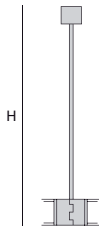

- > SYSTEMELEMENTE AUS GLANZPOLIERTEM ALUMINIUMDRUCKGUSS
- > PENDELROHRE Ø 13MM BAUSEITIG KÜRZBAR
- > EDELSTAHLSEILABHÄNGUNG Ø 1,5MM STUFENLOS VERSTELLBAR, BAUSEITIG KÜRZBAR
- > EINSPEISEELEMENTE MIT ANSCHLUSSKLEMME, ZULEITUNG (5 x 0,75<sup>2</sup>) UND ELEKTRISCHEM STECKVERBINDER
- > VERBINDUNGSELEMENTE MIT KABELBAUMBRÜCKE (5 x 0,75<sup>2</sup>) UND ELEKTRISCHEN STECKVERBINDERN

## ZUBEHÖR PASSEND FÜR

neo|CASSETTE

neo|TRAPEZ

neo|TUBE

## GELENKVERBINDER PENDEL

PENDEL	H
SX 98-134-4* 90–180° mit Kabelbaumbrücke	700mm
SX 98-135-4* 90–180° mit Kabelbaumbrücke	1300mm

## GELENKVERBINDER SEIL

SEIL	S
SX 98-136-4* mit Kabelbaumbrücke	1500mm