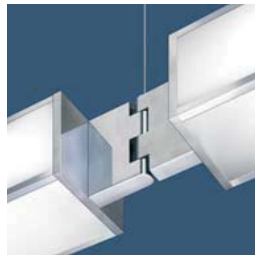

GELENKVERBINDER SEIL

SEIL	S
SX 98-136-4* mit Kabelbaumbrücke	1500mm