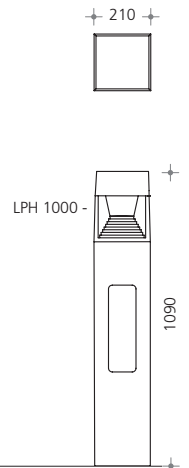

Wandleuchte SX 285 ■ ■ - ■

HIT-CE*

20W → 1 0		
LVK → 8088		
35W → 1 1		
LVK → 8088		
70W → 1 2		
LVK → 8088		
20W → 2 0		
LVK → 8089		
35W → 2 1		
LVK → 8089		
70W → 2 2		
LVK → 8089		

Spiegeloptik
asymmetrisch

für Durchgangsverdrahtung, Standardfarbe: schwarz [-2].

Lichtsäule SX 284 ■ ■ - ■

HIT-CE*

20W → 1 0		
LVK → 8088		
35W → 1 1		
LVK → 8088		
70W → 1 2		
LVK → 8088		
20W → 2 0		
LVK → 8089		
35W → 2 1		
LVK → 8089		
70W → 2 2		
LVK → 8089		

Spiegeloptik
asymmetrisch

Spiegeloptik
symmetrisch

*Sockel G12

Artikel-Nr. bitte mit Ziffern für Entblendoptik, Bestückung und Farbcode vervollständigen.

Bestellbeispiel CUBIC Lichtsäule **asym., HIT-CE 35W** **schwarz**
 SX 284 11 - 2 SX 284 11 -2

Erdstück aus feuerverzinktem Stahl mit Kopf- und Bodenplatte, H: 500mm, Kopfplatte □ 200mm, Bodenplatte □ 300mm **SX 97-071-0**

Farbcodierung: → ■ schwarz - 2, Farbe nach Wahl - 9