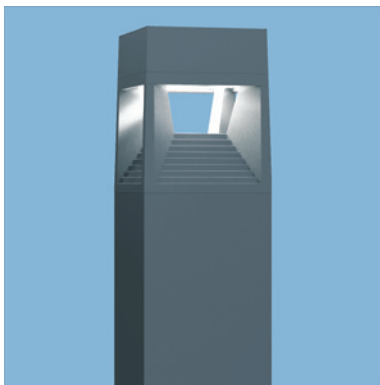

- ÖFFENTLICHE PARKANLAGEN
- TREPPEN UND VERBINDUNGSWEGE
- VORFAHRTEN UND EINGANGSBEREICHE
- FUSSGÄNGERZONEN

CUBIC Wandleuchte mit Wandarm.

Leuchtgehäuse aus Aluminium-Guss, Aluminium, Edelstahl, Sicherheitsglas, lackiert, Schrauben Edelstahl, Funktionsgewinde mit Edelstahl-Einsatzbuchsen, Schrauben außerhalb des Sichtbereichs, Hochleistungs-Spiegeloptik Typ Mini-Road, □ 200mm, H:360mm, Schutzart IP 65, Schutzklasse I, optional Schutzklasse II, inkl. Wandarm aus Aluminiumguss mit Anschlussklemme lackiert, Standardfarbe: schwarz [-2].

Wandleuchte SX 285 ■ ■ - ■

HIT-CE*

20W → 1 0		
LVK → 8088		
35W → 1 1		
LVK → 8088		
70W → 1 2		
LVK → 8088		
20W → 2 0		
LVK → 8089		
35W → 2 1		
LVK → 8089		
70W → 2 2		
LVK → 8089		

Spiegeloptik
asymmetrisch

Spiegeloptik
symmetrisch

CUBIC Lichtsäule für Sockelbefestigung oder separates Erdstück.

Leuchtgehäuse aus Aluminium-Guss, Aluminium, Edelstahl, Sicherheitsglas, lackiert, Schrauben Edelstahl, Funktionsgewinde mit Edelstahl-Einsatzbuchsen, Schrauben außerhalb des Sichtbereichs, Hochleistungs-Spiegeloptik Typ Mini-Road, □ 210mm, H:1090mm, Schutzart IP 65, Schutzklasse I, optional Schutzklasse II, inkl. quadratisches Standrohr mit Tür aus Aluminium, lackiert, für Sockelbefestigung oder separates Erdstück, inkl. Kabelsicherungskasten IP54, 2x5x10mm²,

für Durchgangsverdrahtung, Standardfarbe: schwarz [-2].

Lichtsäule SX 284 ■ ■ - ■

HIT-CE*

20W → 1 0		
LVK → 8088		
35W → 1 1		
LVK → 8088		
70W → 1 2		
LVK → 8088		
20W → 2 0		
LVK → 8089		
35W → 2 1		
LVK → 8089		
70W → 2 2		
LVK → 8089		