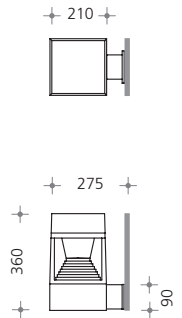

- ÖFFENTLICHE PARKANLAGEN
- TREPPEN UND VERBINDUNGSWEGE
- VORFAHRTEN UND EINGANGSBEREICHE
- FUSSGÄNGERZONEN

CUBIC Wandleuchte mit Wandarm.

Leuchtgehäuse aus Aluminium-Guss, Aluminium, Edelstahl, Sicherheitsglas, lackiert, Schrauben Edelstahl, Funktionsgewinde mit Edelstahl-Einsatzbuchsen, Schrauben außerhalb des Sichtbereichs, Hochleistungs-Spiegeloptik Typ Mini-Road, □ 200mm, H:360mm, Schutzart IP 65, Schutzklasse I, optional Schutzklasse II, inkl. Wandarm aus Aluminiumguss mit Anschlussklemme lackiert, Standardfarbe: schwarz [-2].

Wandleuchte SX 285 ■ ■ - ■

HIT-CE*

20W → 1 0		
LVK → 8088		
35W → 1 1		
LVK → 8088		
70W → 1 2		
LVK → 8088		
20W → 2 0		
LVK → 8089		
35W → 2 1		
LVK → 8089		
70W → 2 2		
LVK → 8089		

Spiegeloptik
asymmetrisch

Spiegeloptik
symmetrisch

CUBIC Lichtsäule für Sockelbefestigung oder separates Erdstück.

Leuchtgehäuse aus Aluminium-Guss, Aluminium, Edelstahl, Sicherheitsglas, lackiert, Schrauben Edelstahl, Funktionsgewinde mit Edelstahl-Einsatzbuchsen, Schrauben außerhalb des Sichtbereichs, Hochleistungs-Spiegeloptik Typ Mini-Road, □ 210mm, H:1090mm, Schutzart IP 65, Schutzklasse I, optional Schutzklasse II, inkl. quadratisches Standrohr mit Tür aus Aluminium, lackiert, für Sockelbefestigung oder separates Erdstück, inkl. Kabelsicherungskasten IP54, 2x5x10mm²,

Erdstück aus feuerverzinktem Stahl mit Kopf- und Bodenplatte, H: 500mm, Kopfplatte □ 200mm, Bodenplatte □ 300mm **SX 97-071-0**

Farbcodierung: → ■ schwarz - 2, Farbe nach Wahl - 9