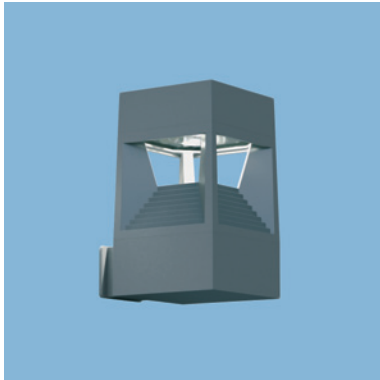

- ÖFFENTLICHE PARKANLAGEN
- TREPPEN UND VERBINDUNGSWEGE
- VORFAHRTEN UND EINGANGSBEREICHE
- FUSSGÄNGERZONEN

CUBIC Wandleuchte mit Wandarm.

Leuchtgehäuse aus Aluminium-Guss, Aluminium, Edelstahl, Sicherheitsglas, lackiert, Schrauben Edelstahl, Funktionsgewinde mit Edelstahl-Einsatzbuchsen, Schrauben außerhalb des Sichtbereichs, Hochleistungs-Spiegeloptik Typ Mini-Road, □ 200mm, H:360mm, Schutzart IP 65, Schutzklasse I, optional Schutzklasse II, inkl. Wandarm aus Aluminiumguss mit Anschlussklemme lackiert, Standardfarbe: schwarz [-2].

Wandleuchte SX 285 ■ ■ - ■

HIT-CE*

20W → 1 0		
LVK → 8088		
35W → 1 1		
LVK → 8088		
70W → 1 2		
LVK → 8088		
20W → 2 0		
LVK → 8089		
35W → 2 1		
LVK → 8089		
70W → 2 2		
LVK → 8089		

Spiegeloptik
asymmetrisch

Spiegeloptik
symmetrisch

CUBIC Lichtsäule für Sockelbefestigung oder separates Erdstück.

Leuchtgehäuse aus Aluminium-Guss, Aluminium, Edelstahl, Sicherheitsglas, lackiert, Schrauben Edelstahl, Funktionsgewinde mit Edelstahl-Einsatzbuchsen, Schrauben außerhalb des Sichtbereichs, Hochleistungs-Spiegeloptik Typ Mini-Road, □ 210mm, H:1090mm, Schutzart IP 65, Schutzklasse I, optional Schutzklasse II, inkl. quadratisches Standrohr mit Tür aus Aluminium, lackiert, für Sockelbefestigung oder separates Erdstück, inkl. Kabelsicherungskasten IP54, 2x5x10mm²,

Spiegeloptik
asymmetrisch

Spiegeloptik
symmetrisch

*Sockel G12

Artikel-Nr. bitte mit Ziffern für Entblendoptik, Bestückung und Farbcode vervollständigen.

Bestellbeispiel CUBIC Lichtsäule **asym., HIT-CE 35W** **schwarz**
 SX 284 11 - 2 SX 284 11 -2