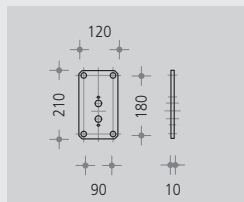

WALL MOUNTING DIMENSIONS →

MTR 90 SX 711 ...

VECTOR 400 SX 249 ...

MTR 200 SX 563 ...

SATURN Wall luminaire SX 708 ...

SATURN 1 SX 472 ...

SATURN 2 SX 482 ...

SATURN 3 SX 476 ...

ALPHETTA SX 432 ...

GAMMA SX 452 ...

CDO Wall luminaire SX 726 ...

BETA PENDANT SX 448 ...

HISTO 550 SX 637 ...

URBI 2 Type 750 / 1100 SX 829 ...

SPHERE SX 203 ...

WALL MOUNTING DIMENSIONS →