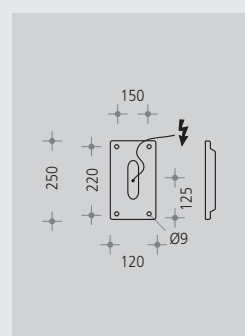

MTR 360 SX 586 ...

POLYGON SX 582 ...

QUADRO 2 SX 764 ...

LUCENTO 1 SX 615 ...

NOVELLUM SX 517 ...