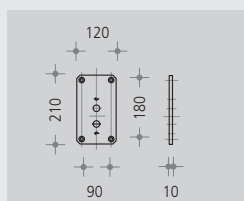

URBI 3 SX 676 ...

ALPHA SX 442 ...

ALPHETTA SX 432 ...

GAMMA SX 452 ...