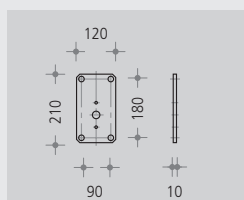

WALL MOUNTING DIMENSIONS →

MTR 90 SX 711 ...

VECTOR 400 SX 249 ...

MTR 200 SX 563 ...

SATURN Wall luminaire SX 708 ...

SATURN 1 SX 472 ...

SATURN 2 SX 482 ...

SATURN 3 SX 476 ...

MTR 360 SX 586 ...

POLYGON SX 582 ...

QUADRO 2 SX 764 ...

LUCENTO 1 SX 615 ...

NOVELLUM SX 517 ...

BETA SX 446 ...

URBI 3 SX 676 ...

ALPHA SX 442 ...