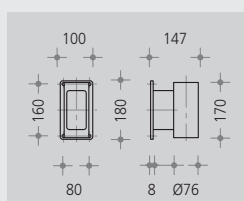

WALL MOUNTING DIMENSIONS →

MTR 90 SX 711 ...

VECTOR 400 SX 249 ...

MTR 200 SX 563 ...

SATURN Wall luminaire SX 708 ...

SATURN 1 SX 472 ...

SATURN 2 SX 482 ...

SATURN 3 SX 476 ...

SATURN 4 SX 486 ...

SATURN SATINÉ SX 489 ...

SATURN REFLEX SX 484 ...

SATURN CUT OFF SX 488 ...

VECTOR 525 SX 563 ...

VECTOR 700 SX 261 ...

SOLITAIRE SX 514 ...

TROCADERO SX 643 ...

MTR 360 SX 586 ...

POLYGON SX 582 ...

QUADRO 2 SX 764 ...

LUCENTO 1 SX 615 ...

NOVELLUM SX 517 ...

BETA SX 446 ...

URBI 3 SX 676 ...

ALPHA SX 442 ...