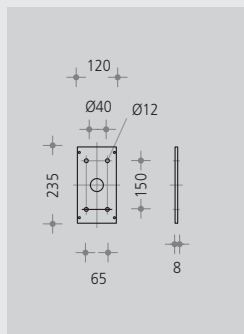

MTR 200 SX 563 ...

SATURN Wall luminaire SX 708 ...

SATURN 1 SX 472 ...

SATURN 2 SX 482 ...

SATURN 3 SX 476 ...

SATURN 4 SX 486 ...

SATURN SATINÉ SX 489 ...

SATURN REFLEX SX 484 ...

SATURN CUT OFF SX 488 ...