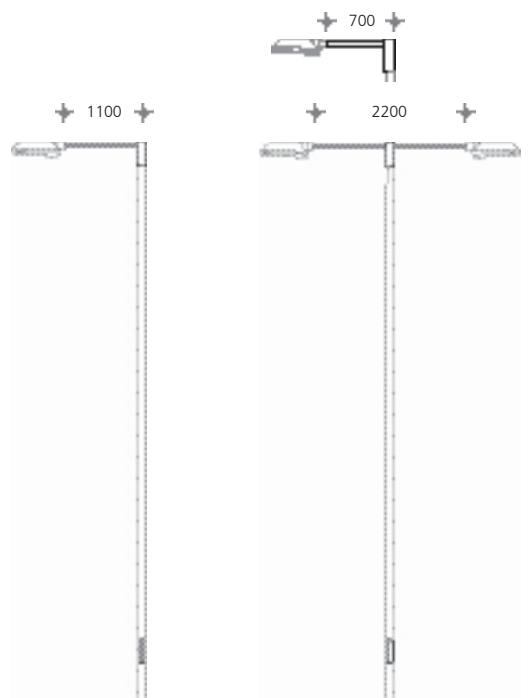

Wandarm

mit Befestigungs-Wandplatte aus feuerverzinktem Stahl, lackiert, Ausleger-Zopf Ø: 60mm.  
H: 300mm, B: 200mm, L: 400mm, SX 97-313- ■

Ausleger

Mastaufsatz mit Ausleger-Zopf Ø: 60mm, aus feuerverzinktem Stahl, lackiert.

1-fach Zopf	Ø: 90mm	L: 700mm	SX 97-304- <span style="color: #C00000;">■</span>
1-fach Zopf	Ø: 90mm	L: 1100mm	SX 97-305- <span style="color: #C00000;">■</span>
2-fach Zopf	Ø: 90mm	L: 2200mm	SX 97-309- <span style="color: #C00000;">■</span>

H: 6000 / 1000mm	Zopf Ø: 90mm	LPH: 5960mm	SX 115 14- <span style="color: #C00000;">■</span>
H: 7000 / 1200mm	Zopf Ø: 90mm	LPH: 6960mm	SX 116 14- <span style="color: #C00000;">■</span>
H: 8000 / 1200mm	Zopf Ø: 90mm	LPH: 7960mm	SX 117 14- <span style="color: #C00000;">■</span>
H: 10000 / 1500mm	Zopf Ø: 90mm	LPH: 9960mm	SX 126 14- <span style="color: #C00000;">■</span>