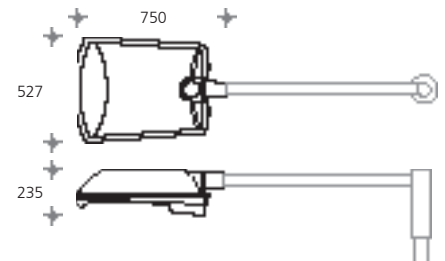

VARIO-OPTIC

Spiegeloptik
asymmetrisch

HST	HIT-CE	HIT
100W > 3 2 LVK >7335	100W > 3 3 LVK >7338	
150W > 3 6 LVK >7335	150W > 3 7 LVK >7338	
250W > 3 8 LVK >7336	250W > 3 9 LVK >7338	
400W > 4 2 LVK >7336		400W > 4 3 LVK >7338