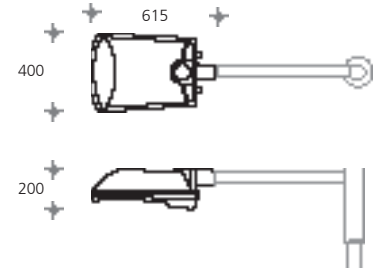

- > VERKEHRSSTRASSEN
- > PARKPLÄTZE
- > GEWERBEPARKS

STRADEX 500 • STRADEX 700 Ansatzleuchte mit Flansch für Auslegerstützen Ø: 60mm, kombinierbar mit verschiedenen Auslegern zur Montage auf empfohlene Maste. Leuchtengehäuse aus Aluminiumdruckguss, Aluminium, Edelstahl, Sicherheitsglas, Schrauben Edelstahl, Funktionsgewinde mit Edelstahl Einsatzbuchsen, einfacher werkzeugloser Wartungszugang durch Einhand Kniehebelverschluss und Gasdruckdämpfer, Elektroblok werkzeuglos austauschbar, asymmetrische Hochleistungs-Spiegeloptik, variable LVK für alle Aufstellgeometrien, Planungshilfe werkseitig, Schutzart IP65, Schutzklasse II, optional Schutzklasse I

Standardfarbe: glimmer-graphit [-4].

STRADEX 500:

L: 615mm, B: 392mm, H: 200mm
A_w: 0,115 m², Gewicht: 13 kg

Ansatzleuchte SX 870 ■ ■ ■
inkl. Ansatzflansch, zu ergänzen mit Ausleger und Mast

STRADEX 700:

L: 750mm, B: 527mm, H: 235mm
A_w: 0,142 m², Gewicht: 17,5 kg

Ansatzleuchte SX 880 ■ ■ ■
inkl. Ansatzflansch, zu ergänzen mit Ausleger und Mast

VARIO-OPTIC

Spiegeloptik
asymmetrisch

HST	HIT-CE
50W > 4 4 LVK >7330	35W* > 4 5 LVK >7333
70W > 3 0 LVK >7330	70W > 3 1 LVK >7333
100W > 3 2 LVK >7331	100W > 3 3 LVK >7333
150W > 3 6 LVK >7331	150W > 3 7 LVK >7333

VARIO-OPTIC

Spiegeloptik
asymmetrisch

HST	HIT-CE	HIT
100W > 3 2 LVK >7335	100W > 3 3 LVK >7338	
150W > 3 6 LVK >7335	150W > 3 7 LVK >7338	
250W > 3 8 LVK >7336	250W > 3 9 LVK >7338	
400W > 4 2 LVK >7336		400W > 4 3 LVK >7338

Wandarm

mit Befestigungs-Wandplatte aus feuerverzinktem Stahl, lackiert, Ausleger-Zopf Ø: 60mm.
H: 300mm, B: 200mm, L: 400mm, SX 97-313- ■

Ausleger

Mastaufsatz mit Ausleger-Zopf Ø: 60mm, aus feuerverzinktem Stahl, lackiert.