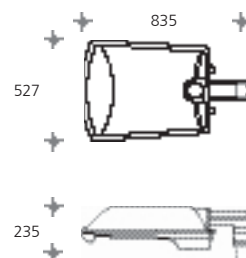

VARIO-OPTIC

Spiegeloptik asymmetrisch

HST	HIT-CE	HIT
100W > 1 2 LVK >7335	100W > 1 3 LVK >7338	
150W > 1 6 LVK >7335	150W > 1 7 LVK >7338	
250W > 1 8 LVK >7336	250W > 1 9 LVK >7338	
400W > 2 2 LVK >7336		400W > 2 3 LVK >7338