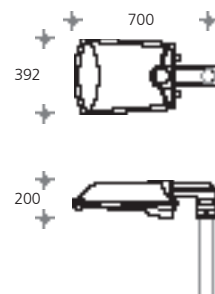

- > VERKEHRSSTRASSEN
- > PARKPLÄTZE
- > GEWERBEPARKS

STRADEX 500 • STRADEX 700 Ansatzleuchte mit Aufsatzflansch für Mastzopf Ø: 76mm zur Montage auf empfohlene Maste.
Leuchtgehäuse aus Aluminiumdruckguss, Aluminium, Edelstahl, Sicherheitsglas, Schrauben Edelstahl, Funktionsgewinde mit Edelstahl Einsatzbuchsen, einfacher werkzeugloser Wartungszugang durch Einhand Kniehebelverschluss und Gasdruckdämpfer, Elektroblock werkzeuglos austauschbar, asymmetrische Hochleistungs-Spiegeloptik, variable LVK für alle Aufstellgeometrien, Planungshilfe werksseitig, Schutzart IP65, Schutzklasse II, optional Schutzklasse I
Standardfarbe: glimmer-graphit [-4].

STRADEX 500:
L: 700mm, B: 392mm, H: 200mm
A_w: 0,115 m², Gewicht: 13 kg
Aufsatzleuchte SX 870 ■ ■
inkl. Mastaufsatzflansch, zu ergänzen mit Mast

STRADEX 700:
L: 835mm, B: 527mm, H: 235mm
A_w: 0,142 m², Gewicht: 17,5 kg
Aufsatzleuchte SX 880 ■ ■
inkl. Mastaufsatzflansch, zu ergänzen mit Mast

VARIO-OPTIC

Spiegeloptik asymmetrisch

HST	HIT-CE	
50W > 2 4 LVK >7330	35W* > 2 5 LVK >7333	
70W > 1 0 LVK >7330	70W > 1 1 LVK >7333	
100W > 1 2 LVK >7331	100W > 1 3 LVK >7333	
150W > 1 6 LVK >7331	150W > 1 7 LVK >7333	

VARIO-OPTIC

Spiegeloptik asymmetrisch

HST	HIT-CE	HIT
100W > 1 2 LVK >7335	100W > 1 3 LVK >7338	
150W > 1 6 LVK >7335	150W > 1 7 LVK >7338	
250W > 1 8 LVK >7336	250W > 1 9 LVK >7338	
400W > 2 2 LVK >7336		400W > 2 3 LVK >7338

Empfohlene Maste

konischer Lichtmast aus feuerverzinktem Stahl, lackiert, mit durchgehendem Erdstück und Fußplattenset, CE-Kennzeichen lt. BauPG, inkl. Kabelsicherungskasten IP 54, 2x5x16mm² für Durchgangsverdrahtung.